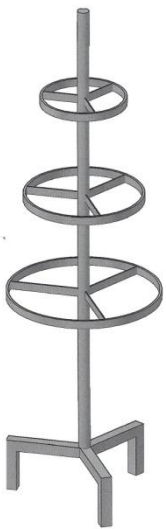

EXPOSITORES PARA JAMONES

Fabricado con acero inoxidable AISI 304, aportación de soldadura en AISI 316.

Expositores piramidales

Expositores verticales

Expositores de pared

Para más información contacte con: