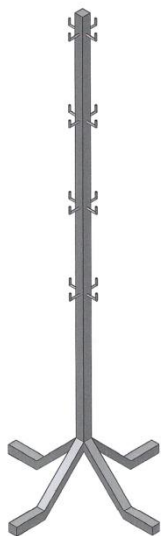

EXPOSITORES PARA JAMONES

Fabricado con acero inoxidable AISI 304, aportación de soldadura en AISI 316.

Expositores piramidales

Expositores verticales

Expositores de pared

Para más información contacte con: