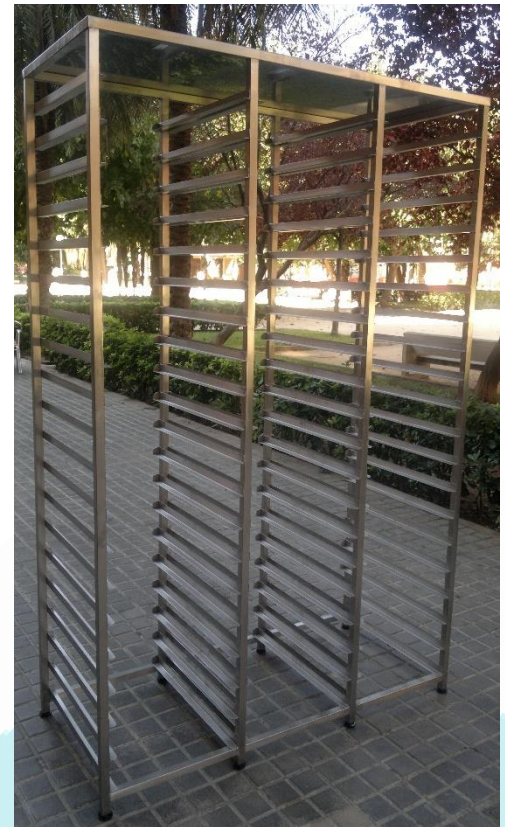

ESTANTERÍAS

Fabricado con acero inoxidable AISI 304, aportación de soldadura en AISI 316.

Estantes de tubo

Estantes de chapa

Estantes a medida

Para más información contacte con:
Soltec-Esvi
46138 Rafenbunyol, Valencia
ventas@soltec-esvi.com
961411334