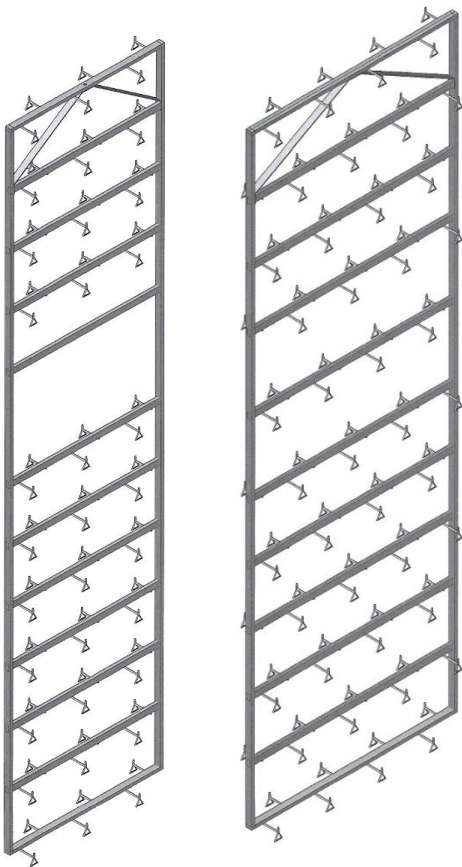

## PERCHA INSTALACIONES AUTOMATIZADAS

Perchas para instalaciones aéreas.

Capacidad para 66/88 jamones.

Ganchos con accesorio para evitar el roce en fresco.

Distanciadores para garantizar su perfecto curado en las distintas etapas y optimizar el espacio.