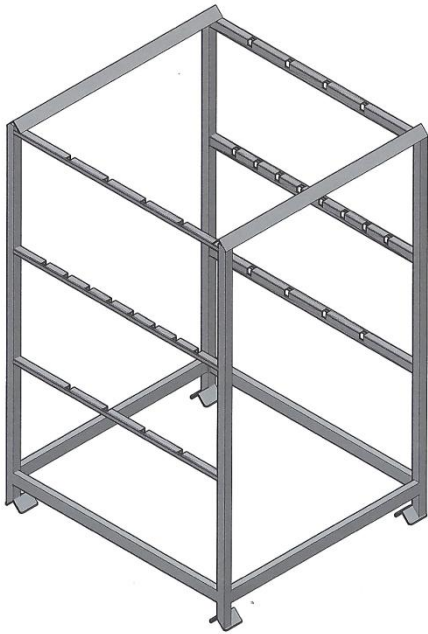

CONTENEDORES PARA JAMÓN Y EMBUTIDO

Medida estándar 1200x1200x2000. Otras dimensiones disponibles

Fabricado con acero inoxidable AISI 304, aportación de soldadura en AISI 316.

Capacidad para 11 o 12 barras de ganchos por contenedor, de 5 o 6 ganchos cada una.

Opción de diferentes sistemas de apilamiento:

ANGULO INVERTIDO

CAZOLETA REDONDA

CAZOLETA CUADRADA

FORMA DE U

Opción de diferentes anclajes de barras en los laterales:

Para más información contacte con:

[Soltec-Esvi](https://www.soltec-esvi.com)

46138 Rafenbunyol, Valencia

ventas@soltec-esvi.com

961411334

ANGULO TROQUELADO

CHAPA TROQUELADA

ANGULO ONDULADO

U SOLDADAS

Opción desmontable