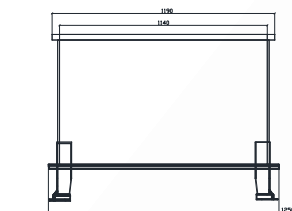

BAÑERA SALAZÓN

Modelo Soltec: 1250x1050x890

Dimensiones cuba: 1140x990x700

Capacidad: 790 L

Bañera de salazón fabricado con acero inoxidable AISI 304 de chapa de 2 mm en el fondo y en los laterales: chapa de 4 mm en vertical y pies de apoyo fabricados y montados según detalle adjunto.

MODELO DOBLE FONDO:

→ Con 4 canales de desagüe y chapa perforada de agujero de 3 mm

MODELO FONDO SENCILLO:

→ Con 5 canales de desagüe

Para más información contacte con:

Soltec-Esvi

46138 Rafenbunyor, Valencia