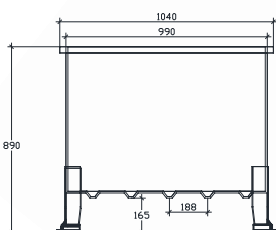

BAÑERA SALAZÓN

Modelo Soltec: 1250x1050x890

Dimensiones cuba: 1140x990x700

Capacidad: 790 L

Bañera de salazón fabricado con acero inoxidable AISI 304 de chapa de 2 mm en el fondo y en los laterales: chapa de 4 mm en vertical y pies de apoyo fabricados y montados según detalle adjunto.

MODELO DOBLE FONDO:

→ Con 4 canales de desagüe y chapa perforada de agujero de 3 mm

MODELO FONDO SENCILLO:

→ Con 5 canales de desagüe

Para más información contacte con:

Soltec-Esvi

46138 Rafenbunyor, Valencia