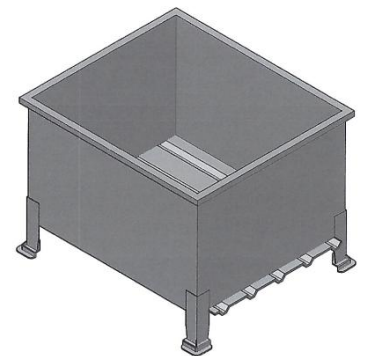

BAÑERA SALAZÓN

Modelo Soltec: 1250x1050x890

Dimensiones cuba: 1140x990x700

Capacidad: 790 L

Bañera de salazón fabricado con acero inoxidable AISI 304 de chapa de 2 mm en el fondo y en los laterales: chapa de 4 mm en vertical y pies de apoyo fabricados y montados según detalle adjunto.

MODELO DOBLE FONDO:

→ Con 4 canales de desagüe y chapa perforada de agujero de 3 mm

MODELO FONDO SENCILLO:

→ Con 5 canales de desagüe

Para más información contacte con:

Soltec-Esvi

46138 Rafenbunyor, Valencia