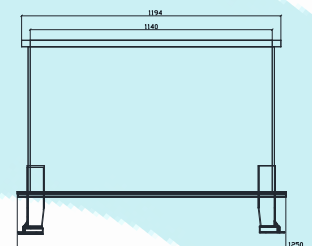

BAÑERA SALAZÓN

Modelo Soltec: 1250x1050x890

Dimensiones cuba: 1140x990x700

Capacidad: 790 L

Bañera de salazón fabricado con acero inoxidable AISI 304 de chapa de 2 mm en el fondo y en los laterales: chapa de 4 mm en vertical y pies de apoyo fabricados y montados según detalle adjunto.

MODELO DOBLE FONDO:

→ Con 4 canales de desagüe y chapa perforada de agujero de 3 mm

MODELO FONDO SENCILLO:

→ Con 5 canales de desagüe

Para más información contacte con:

Soltec-Esvi

46138 Rafenbunyor, Valencia