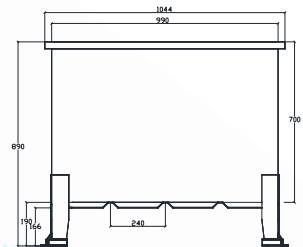

BAÑERA SALAZÓN

Modelo Soltec: 1250x1050x890

Dimensiones cuba: 1140x990x700

Capacidad: 790 L

Bañera de salazón fabricado con acero inoxidable AISI 304 de chapa de 2 mm en el fondo y en los laterales: chapa de 4 mm en vertical y pies de apoyo fabricados y montados según detalle adjunto.

MODELO DOBLE FONDO:

→ Con 4 canales de desagüe y chapa perforada de agujero de 3 mm

MODELO FONDO SENCILLO:

→ Con 5 canales de desagüe

Para más información contacte con:

Soltec-Esvi

46138 Rafenbunyor, Valencia