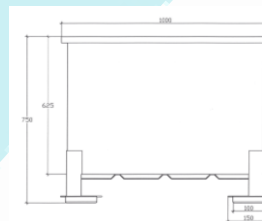

CON PATINES DE DESLIZAMIENTO:

Doble fondo:

Para más información contacte con:

Soltec-Esvi

46138 Rafenbunyol, Valencia

ventas@soltec-esvi.com

961411334