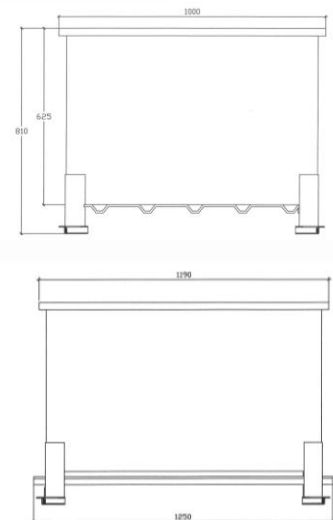

Fondo sencillo: