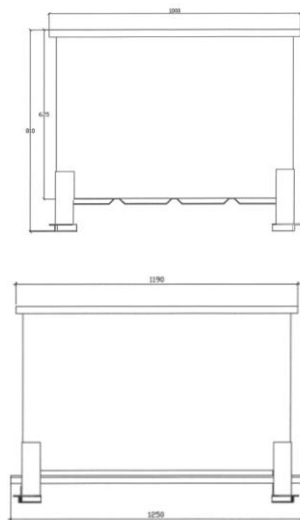

BAÑERA DE SALAZÓN PEQUEÑA

Modelo pequeño: 1250x1000x810

Dimensiones de la cuba: 1140x940x625

Capacidad: 670 L

Bañera de salazón fabricado con acero inoxidable AISI 304 de chapa de 2 mm en el fondo y en los laterales: chapa de 4 mm en vertical y pies de apoyo fabricados según distintos modelos.

CON PIES INTERIORES:

Doble fondo: