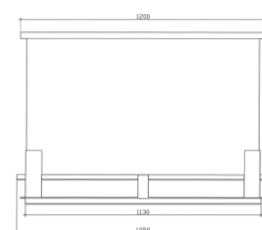

CON PATINES DE DESLIZAMIENTO:

Doble fondo:

Para más información contacte con:

Soltec-Esvi

46138 Rafenbunyol, Valencia

ventas@soltec-esvi.com

961411334